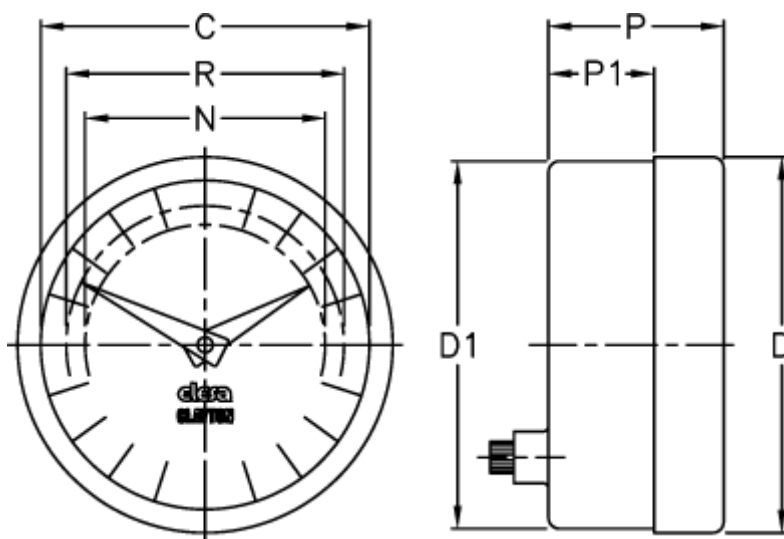

Varenummer: 2307075202  
Beskrivelse: E+G Indikator  
PA12-0072-S

## Mål

C = 60  
D = 68.5  
d1 = 67.0  
N = 44  
P = 32  
P1 = 25  
R = 51